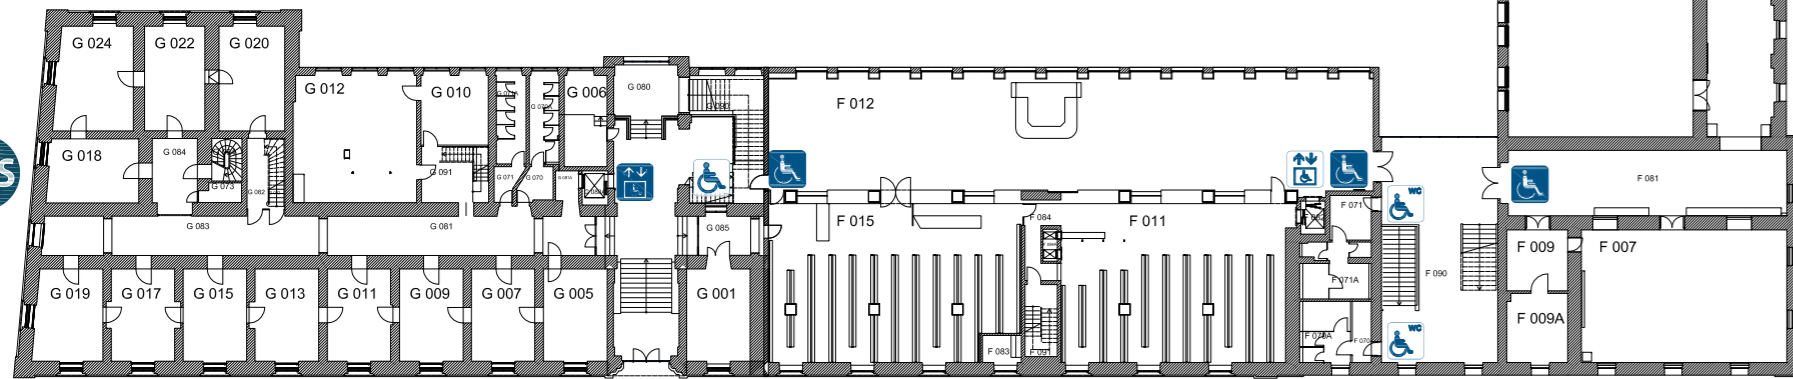

Amalienstr.

M 018 -->

Zugang Amalienstr.

Zugang Adalberthalle

--A 022

--A 016

Lichthof

Adalbertstr.

Zugang Geschwister-Scholl-Platz

Ludwigstr.

Erläuterung der Barrierefreiheit:

- Rampe voll zugänglich
- Rampe einge. zugänglich
- Gebäude voll zugänglich
- Gebäude einge. zugänglich
- Personenaufzug voll zugänglich
- Personenaufzug einge. zugänglich
- WC voll zugänglich
- WC eingeschränkt zugänglich
- Audio Anlage für Hörbehinderten

Ergänzende Informationen unter dem Link www.lmu.de/barrierefrei

LMU-München

Ref. IV.1 Planstand 11-2010

Geschwister-Scholl-Platz 1, Ludwigstr. 27
Geb.Nr: 0000, 0009, 0010, 0011, 0019, 0020, 0021, 0030, 0040

Erdgeschoss

07.06.2017

Universität (Ausgang D)

Zugang Ludwigstr. 27

Universität (Ausgang A)